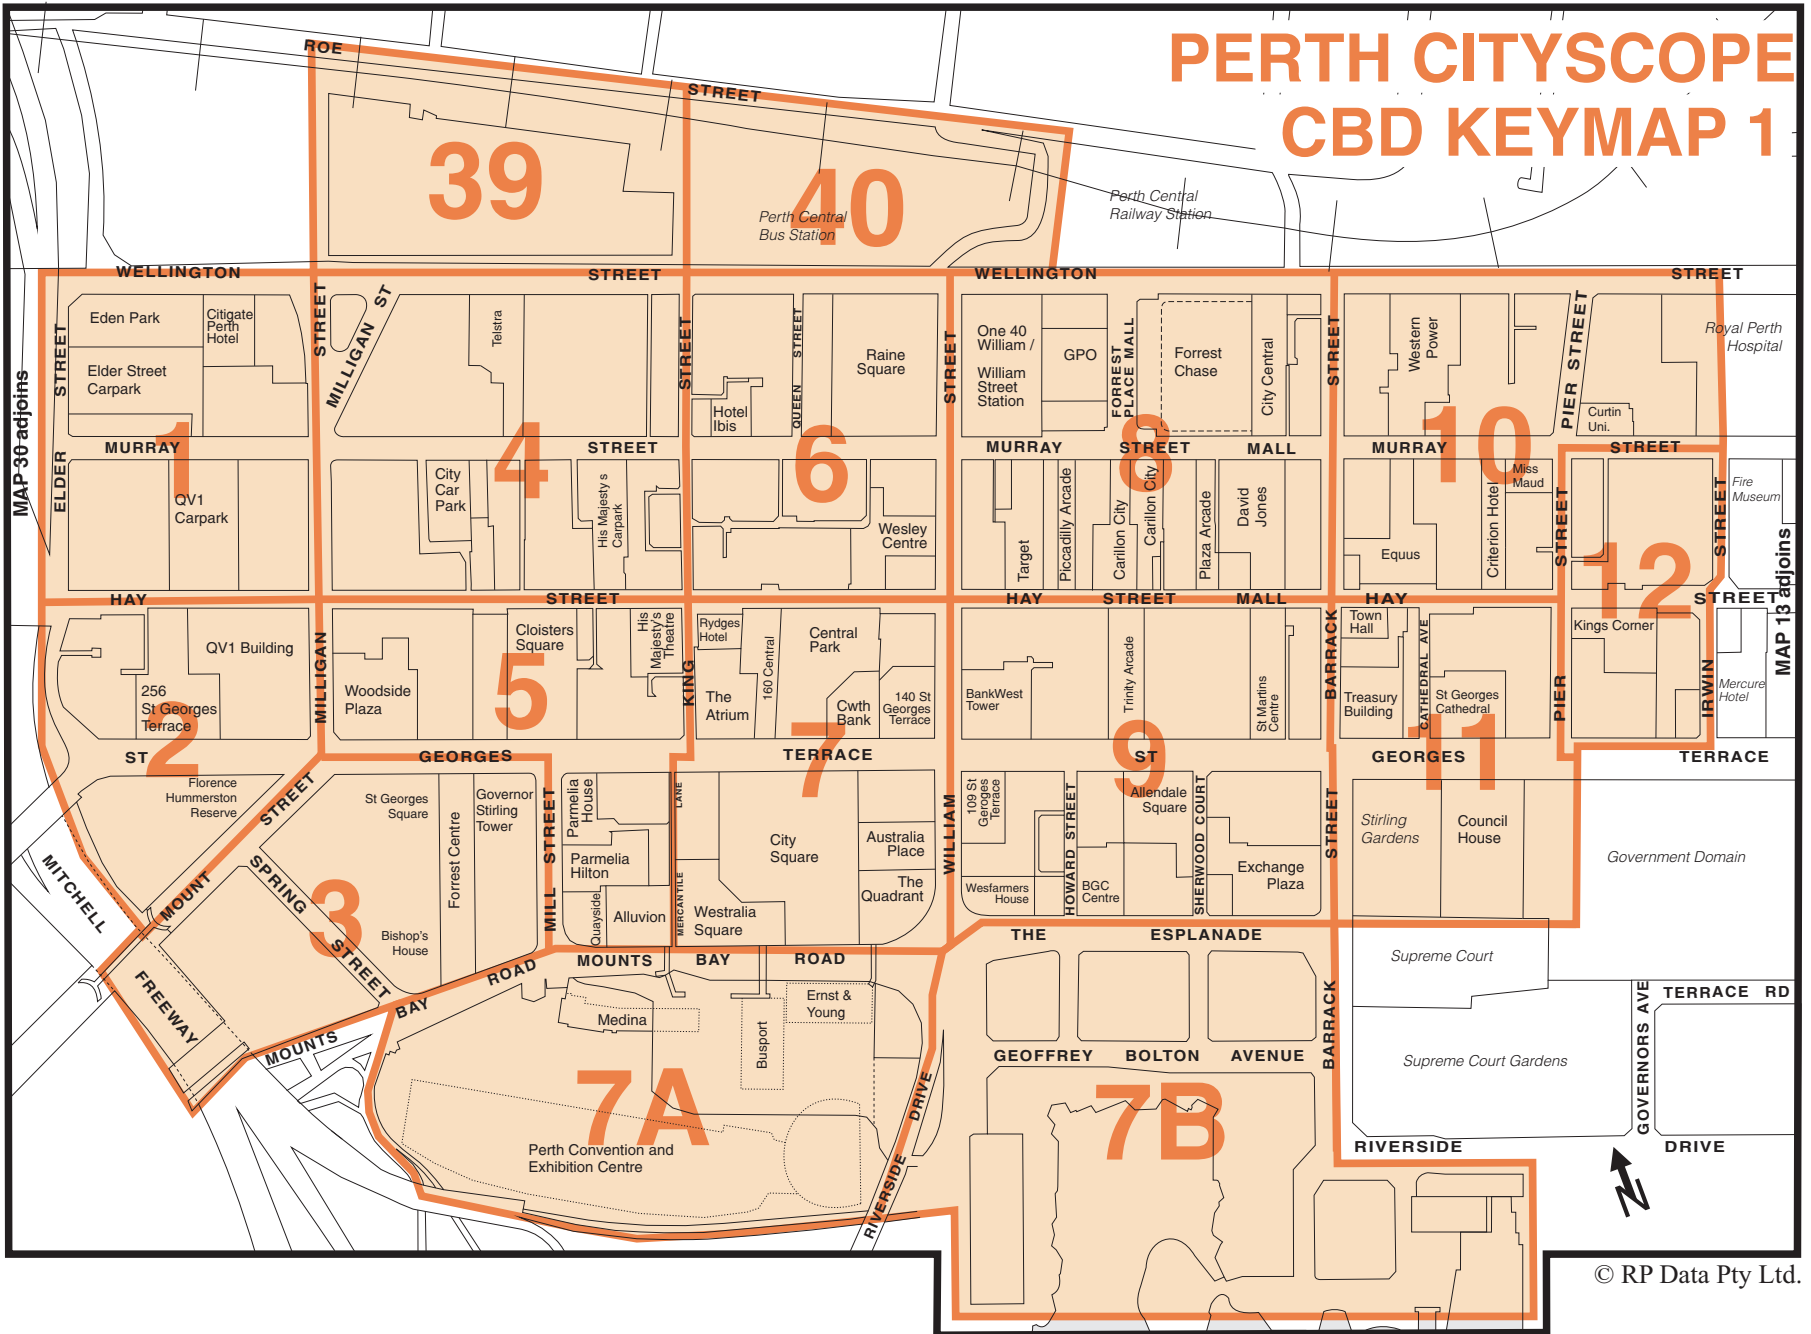

# PERTH CITYSCOPE CBD KEYMAP 1

# CBD KEYMAP 2

## WEST PERTH

MAP 1 adjoins

MAP 2 adjoins