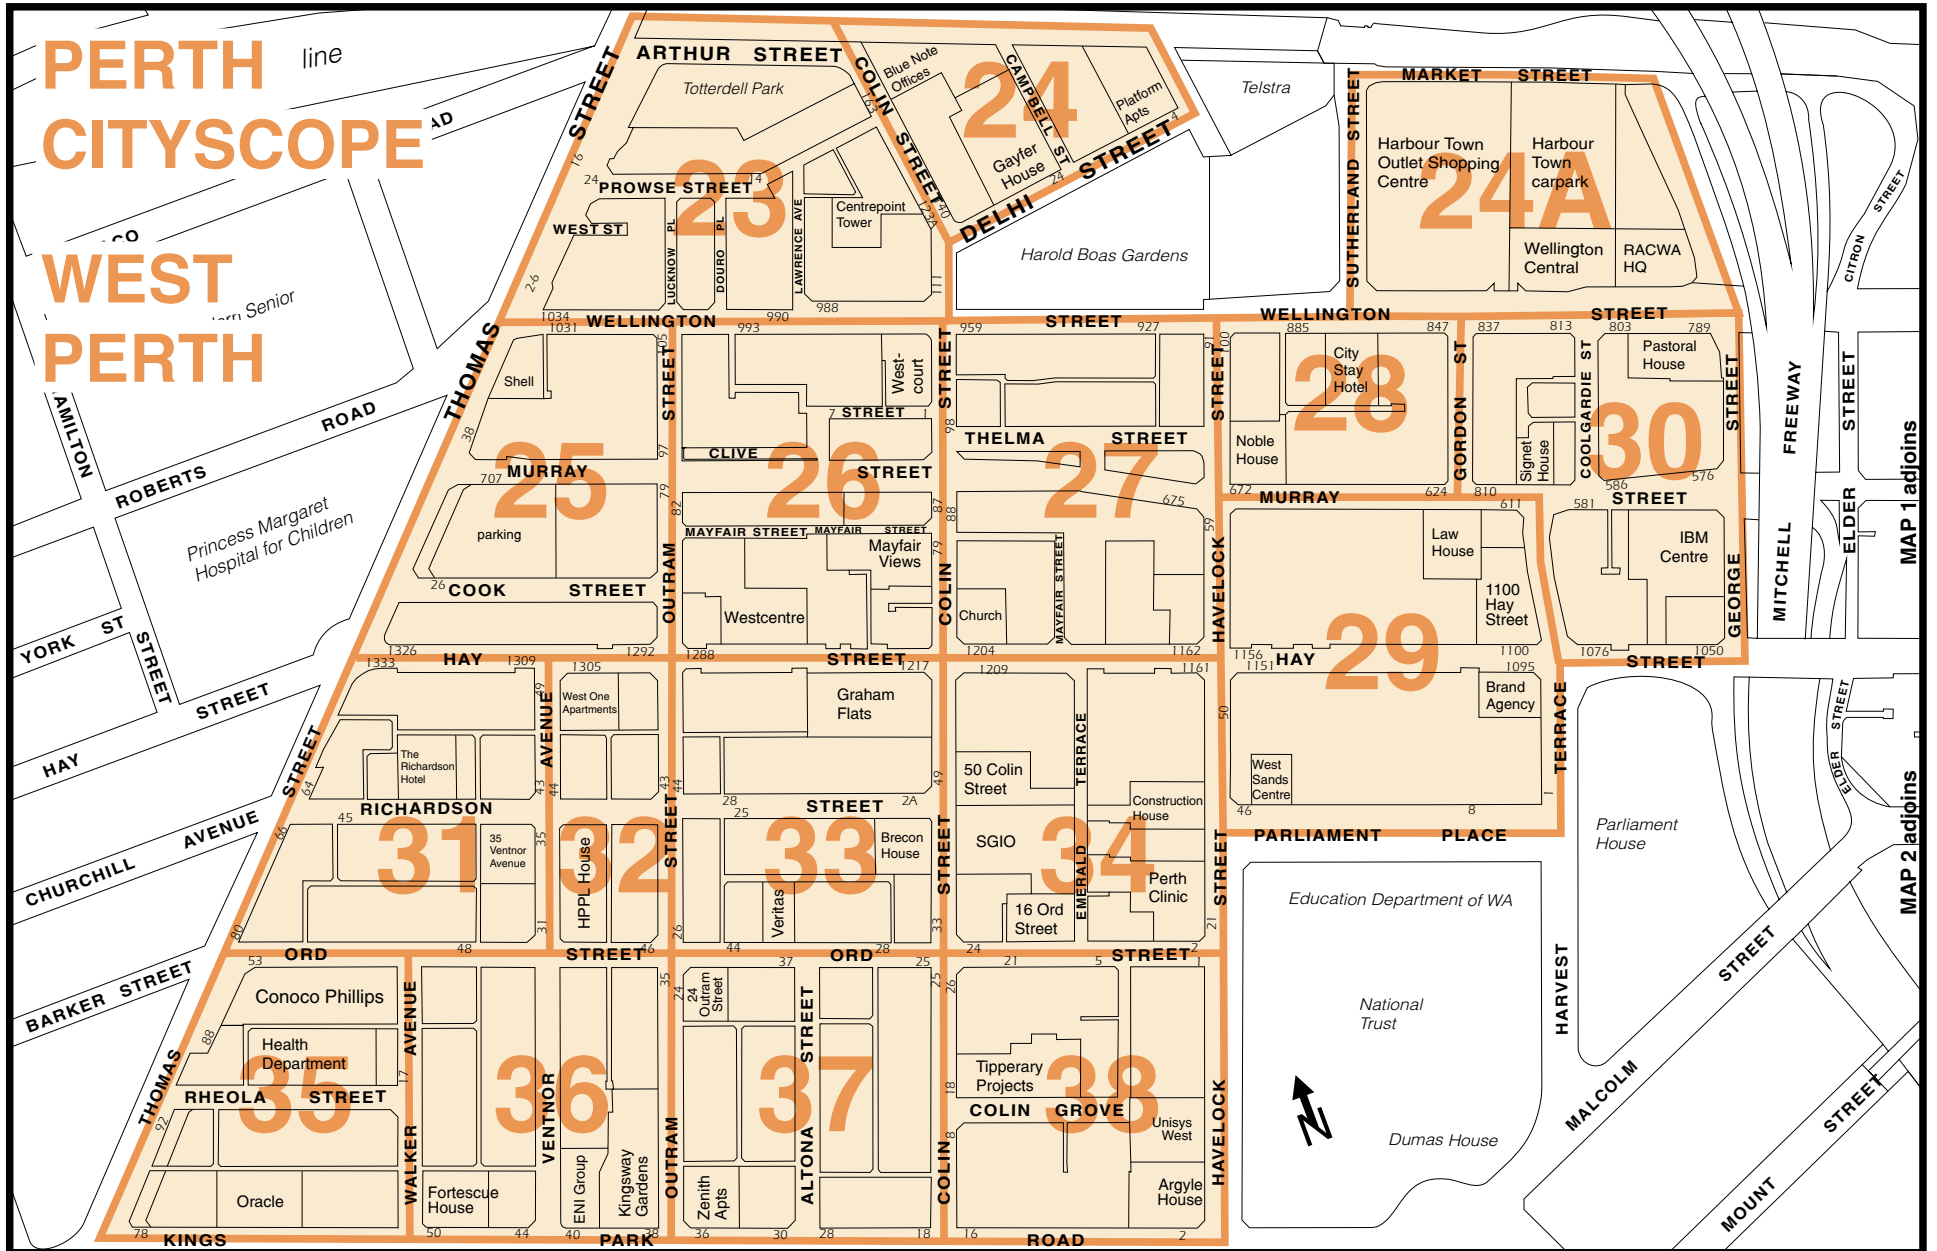

# PERTH CITYSCOPE CBD KEYMAP 1

## WEST PERTH

MAP 1 adjoins

MAP 2 adjoins