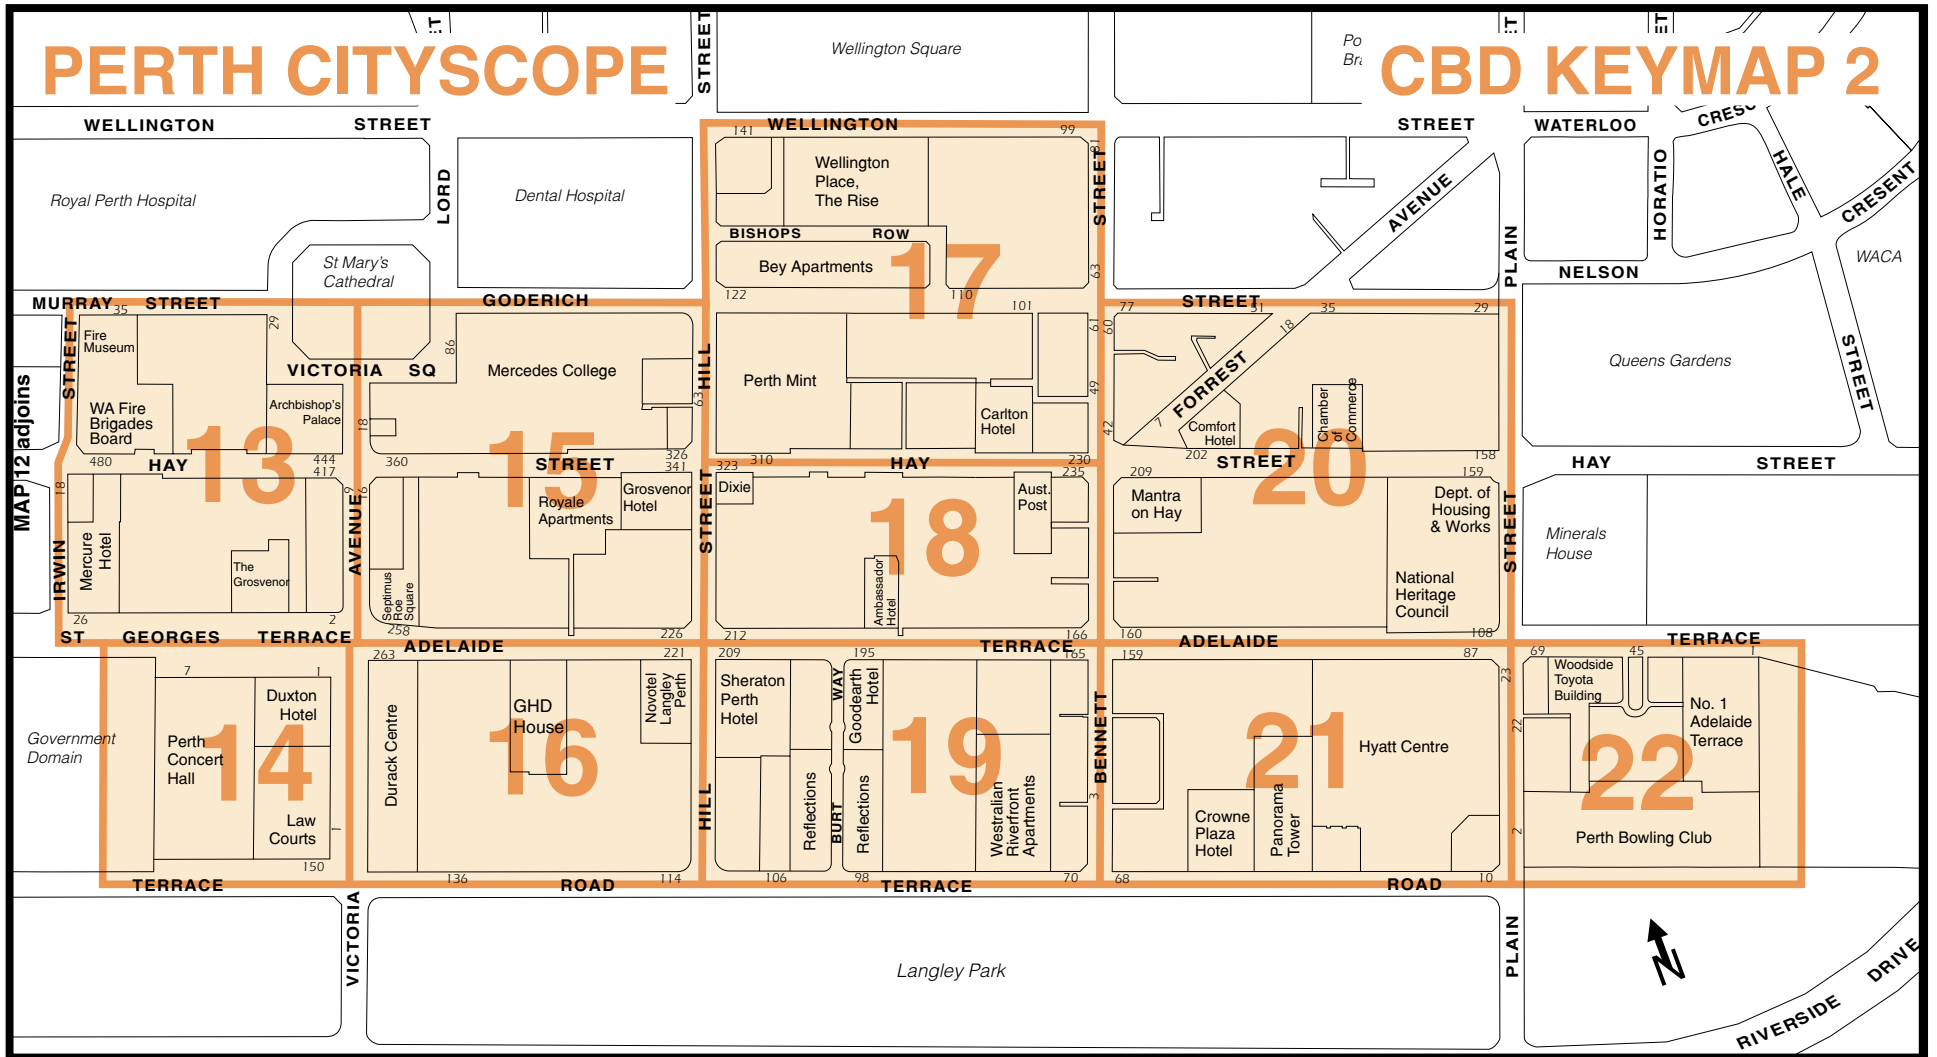

# PERTH CITYSCOPE CBD KEYMAP 1

# PERTH CITYSCOPE

# CBD KEYMAP 2

## WEST PERTH

MAP 1 adjoins

MAP 2 adjoins